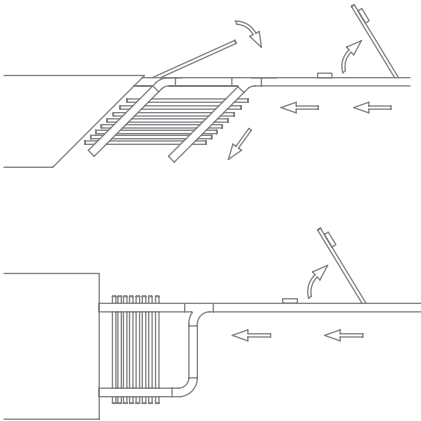

Cam Kalınlığı
10 - 12 mm Temperli Cam
Glass Thicknesses
10 - 12 mm Tempered Glasses

Profil Rengi
Colour opt. for profiles
Naturel Eloksal / Natural Anodised

Maks. Kanat gen.
1000 mm
Max. Panel width
1000 mm

Maks. Kanat yük.
4000 mm
Max. Panel height
4000 mm

Aksesuar Rengi
Accessory Color
Ral renkler / Ral colors

AÇILIR KAPI APARATI
OPENING DOOR DEVICE

ÖZEL TEKER
SPECIAL WHEEL