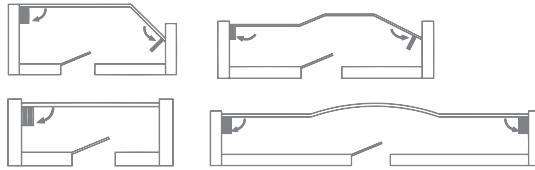

Yapılarınızın iç ve dış görünümüne değer katan VBS Cam Balkon Sistemi ile mekanlarınızda her an balkon keyfini yaşayın. Özel tasarımları ile manzara izlemeyi bir keyif haline getiren VBS mükemmel su tahliye sistemi ile de konforlu bir yaşam alanı sunuyor. Pratik kullanımı ve estetik görüntüsü, eşikli ve eşiksiz seçenekleriyle mekanlarınızın aydınlık ve ferah bir ortam haline gelmesini sağlıyor.

With the value it adds to the interior and exterior of your buildings, enjoy the balconies in your spaces at any time with the VBS Glass Balcony System. Thanks to its special design, VBS makes watching the landscape a pleasure and it also offers a comfortable living space with its excellent water drainage system. Its practical use and aesthetic appearance make your spaces a bright and spacious environment with its threshold and non-threshold options.

Cam Kalınlığı:
Temperil 8-10 mm / Lamine 4+4

Glass Thicknesses
Tempered 8-10 mm Laminated 4+4

Profil Rengi
Colour opt. for profiles

Naturel Eloksal / Natural Anodised

Bronz Eloksal / Bronze Anodised

Ahsap Desen / Wooden Coated

Ral 7016 Antrasit Mat / Anthracite Matt

Maks. Kanat gen.
650 mm

Max. Panel width
650 mm

Maks. Kanat yük.
2800 mm

Max. Panel height
2800 mm

Aksesuar Rengi
Accessory Color

Siyah / Black

Yağmurlu hava koşullarına, kar suyuna ve rüzgara karşı büyük direnc.

Great resistance to weather conditions of rain, snow humidity and wind.