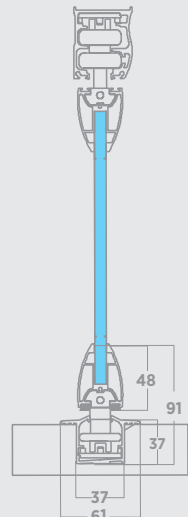

Cam Kalınlığı:
Temperil 8-10 mm / Lamine 4+4

Glass Thicknesses
Tempered 8-10 mm Laminated 4+4

Profil Rengi
Colour opt. for profiles

Naturel Eloksal / Natural Anodised

Bronz Eloksal / Bronze Anodised

Ahsap Desen / Wooden Coated

Ral 7016 Antrasit Mat / Anthracite Matt

Maks. Kanat gen.
650 mm

Max. Panel width
650 mm

Maks. Kanat yük.
2800 mm

Max. Panel height
2800 mm

Aksesuar Rengi
Accessory Color

Siyah / Black

Yağmurlu hava koşullarına, kar suyuna ve rüzgara karşı büyük direnc.

Great resistance to weather conditions of rain, snow humidity and wind.

VBS L