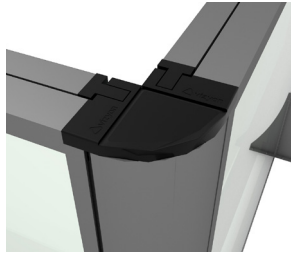

Sistem Ebatları / System Dimensions

Yükseklik Serisi / Height Series

Maks. Genişlik / Max. Width

950 / 1600 mm

2000 mm

1050 / 1800 mm

2000 mm

1150 / 2000 mm

2000 mm

1250 / 2200 mm

2000 mm