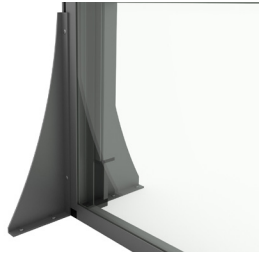

Rüzgar kırıcı sistemler birbirine kilitlenebilen çerçevelere sahiptir. Ağırlık dengeleme sistemi sayesinde ihtiyaç duyulduğunda durma özelliğine sahiptirler. Bu özelliği sayesinde ihtiyaç duyulan hava sirkülasyonunu sağlar. Teras ve balkon kapatmalarında cam korkuluk görevi görerek küçük çocuklar için ekstra güvenlik sağlar. Mimari, portatif veya sabit hareketli rüzgar kesici sistemlerin ayrıcalığını hissedin. Etkileşim görüş alanıyla gerçekleşir.

Windbreaker systems have interlocking frames. Thanks to the weight balancing system, they have a stopping feature when needed. This feature ensures the necessary air circulation. They provide additional security for small children by serving as glass railings in terrace and balcony enclosures. Experience the privilege of architectural, portable, or fixed movable windbreak systems. Interaction occurs within the visual field.

Cam Kalınlığı
8 mm Sabit - 6 mm Temperli Cam
Glass Thicknesses
8 mm Fixed - 6 mm Tempered Cam

Profil Rengi
Colour opt. for profiles
Ral 7016 Antrasit Mat / Anthracite Matt

Yağmurlu hava koşullarına, kar suyuna ve rüzgara karşı büyük direnç.
Great resistance to weather conditions of rain, snow humidity and wind.