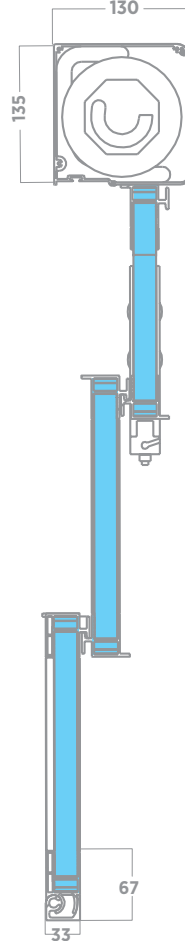

Cam Kalınlığı
21 mm Temperli Isı Yalıtımlı Cam

Glass Thicknesses
21 mm Tempered Heat Insulated Glass

Profil Rengi
Colour opt. for profiles

Ral 7016 Antrasit Mat / Pres - RAL Renkleri

Uzaktan Kumandalı
Remote Control

Maks. gen.
4000 mm

Max. width
4000 mm

Maks. yük.
3000 mm

Max. height
3000 mm

Aksesuar Rengi
Accessory Color

Siyah / Black

Yağmurlu hava koşullarına, kar suyunun ve rüzgarına karşı büyük direnç.

Great resistance to weather conditions of rain, snow humidity and wind.