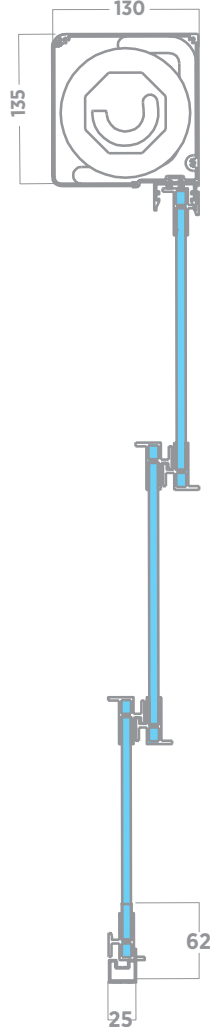

VGS tek camlı giyotin sistemi; tam bir şeffaf görünüm özelliği ve kullanışlı yapısının yanı sıra, dayanıklı, estetik şık bir görsellik sağlar.

VGS single glass guillotine system; In addition to its fully transparent appearance and useful structure, it provides a durable, aesthetically stylish visual appearance.

Cam Kalınlığı
8 mm Temperli Cam

Glass Thicknesses
8 mm Tempered Glasses

Profil Rengi
Colour opt. for profiles

Ral 7016 Antrasit Mat / Anthracite Matt

Uzaktan Kumandalı
Remote Control

Maks. gen.
3000 mm

Max. width
3000 mm

Maks. yük.
3000 mm

Max. height
3000 mm

Aksesuar Rengi
Accessory Color

Siyah / Black

Yağmurlu hava koşullarına, kar suyuna ve rüzgara karşı büyük direnç.

Great resistance to weather conditions of rain, snow humidity and wind.